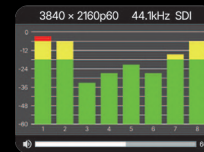

Уровень звука