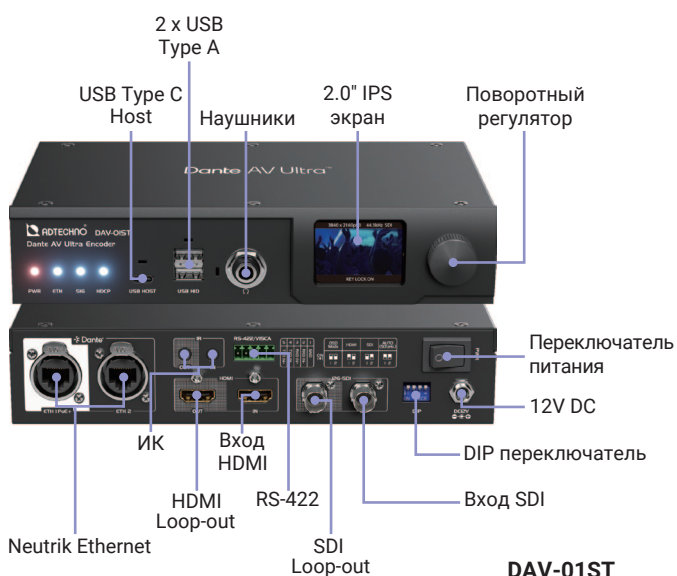

Ультранизкая задержка

Высокая производительность Dante AV Ultra позволяет осуществлять потоковую передачу аудио и видео контента с низкой задержкой. Например, задержка при передаче видео в формате 4K60 составляет 8 мсек и менее.

Крупнейшая экосистема с технологией AV over IP

Устройства совместимы с более чем 3800 устройствами Dante, доступными на рынке, а также с программным обеспечением Dante Controller для управления и работой с сигналами видео и аудио. Решения Adtechno легко интегрируются в существующую гигабитную сеть.

50,000+
сертифицированных
пользователей

3,800+
решений

550+
производителей

Четыре выхода: 2 x 12G-SDI и 2 x HDMI

Декодер Dante AV Ultra, модель DAV-01SR оснащена двумя выходами 12G-SDI и двумя выходами HDMI для использования сразу нескольких экранов.

2-дюймовый IPS экран на устройстве

Устройства Dante AV Ultra оснащаются 2-дюймовыми IPS экранами, предоставляя возможность предварительного просмотра видео и быстрый доступ к уровню звука и меню с настройками Dante.

Автоматическое масштабирование и конвертация HDCP

HDMI порты декодеров Dante AV Ultra считывают данные EDID каждого подключенного экрана для автоматической настройки разрешения изображения. Помимо этого, устройства могут автоматически конвертировать HDCP на нужную версию для каждого подключенного экрана.

Интерфейсы

*Модели DAV-01HT и DAV-01HR не оснащены интерфейсами SDI