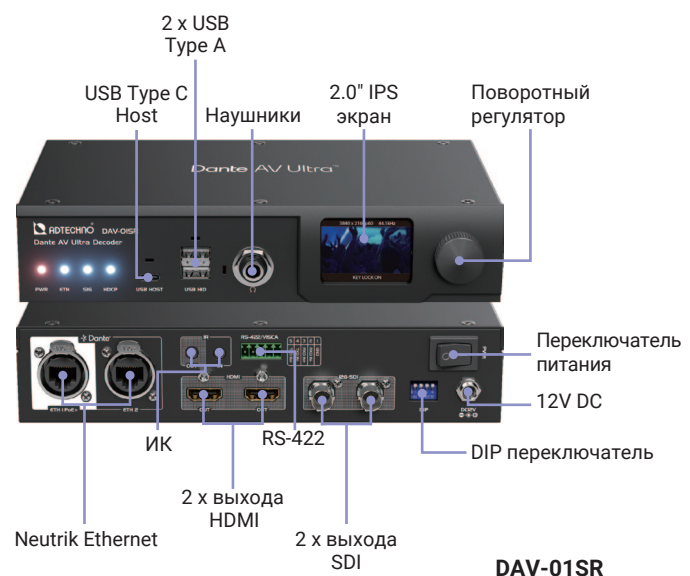

Ультранизкая задержка

Высокая производительность Dante AV Ultra позволяет осуществлять потоковую передачу аудио и видео контента с низкой задержкой. Например, задержка при передаче видео в формате 4K60 составляет 8 мсек и менее.

Крупнейшая экосистема с технологией AV over IP

Устройства совместимы с более чем 3800 устройствами Dante, доступными на рынке, а также с программным обеспечением Dante Controller для управления и работой с сигналами видео и аудио. Решения Adtechno легко интегрируются в существующую гигабитную сеть.

50,000+
сертифицированных
пользователей

3,800+
решений

550+
производителей

Четыре выхода: 2 x 12G-SDI и 2 x HDMI

Декодер Dante AV Ultra, модель DAV-01SR оснащена двумя выходами 12G-SDI и двумя выходами HDMI для использования сразу нескольких экранов.

2-дюймовый IPS экран на устройстве

Устройства Dante AV Ultra оснащаются 2-дюймовыми IPS экранами, предоставляя возможность предварительного просмотра видео и быстрый доступ к уровню звука и меню с настройками Dante.

Автоматическое масштабирование и конвертация HDCP

HDMI порты декодеров Dante AV Ultra считывают данные EDID каждого подключенного экрана для автоматической настройки разрешения изображения. Помимо этого, устройства могут автоматически конвертировать HDCP на нужную версию для каждого подключенного экрана.

Интерфейсы

*Модели DAV-01HT и DAV-01HR не оснащены интерфейсами SDI