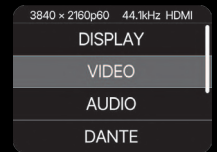

Предпросмотр

Уровень звука

Настройки

Автоматическое масштабирование и конвертация HDCP

HDMI порты декодеров Dante AV Ultra считывают данные EDID каждого подключенного экрана для автоматической настройки разрешения изображения. Помимо этого, устройства могут автоматически конвертировать HDCP на нужную версию для каждого подключенного экрана.

Форматы

Форматы видео HDMI на входе (DAV-01HT/DAV-01ST)

4096 x 2160p	23.98/ 24/ 25/ 29.97/ 30/ 50/ 59.94/ 60
3840 x 2160	23.98/ 24/ 25/ 29.97/ 30/ 50/ 59.94/ 60
2560 x 1600	60
2048 x 1080p	23.98/ 24/ 25/ 29.97/ 30/ 50/ 59.94/ 60
1920 x 1200p	60
1920 x 1080p	23.98/ 24/ 25/ 29.97/ 30/ 50/ 59.94/ 60
1600 x 1200	60
1280 x 1024	60
1280 x 720p	50/ 59.94/ 60
1080i	50/ 59.94/60
1024 x 768	60
576i	50
480i	60