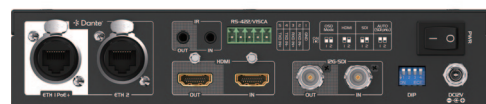

Энкодер Dante AV Ultra DAV-01HT

Кодирует сигнал HDMI в Dante AV Ultra Colibri

- Видео до 4K Ultra HD 60p 4:4:4
- HDR 10 и HLG
- Вход HDMI 2.0a и выход loop-out
- 1GbE PoE+ и дополнительный 1GbE IP
- USB HID, ИК и RS-422 (VISCA)

Декодер Dante AV Ultra DAV-01HR

Декодирует сигнал Dante AV Ultra Colibri в HDMI

- Видео до 4K Ultra HD 60p 4:4:4
- HDR 10 и HLG
- 2 x выхода HDMI
- Автомасштабирование и конвертация HDCP
- 1GbE PoE+ и дополнительный 1GbE IP
- USB HID, ИК и RS-422 (VISCA)

Энкодер Dante AV Ultra DAV-01ST

Кодирует сигналы 12G-SDI и HDMI в Dante AV Ultra Colibri

- Видео до 4K Ultra HD 60p 4:4:4
- HDR 10 и HLG
- Вход 12G-SDI и выход loop-out
- Вход HDMI 2.0a и выход loop-out
- 1GbE PoE+ и дополнительный 1GbE IP
- USB HID, ИК и RS-422 (VISCA)

Декодер Dante AV Ultra DAV-01SR

Декодирует сигналы Dante AV Ultra Colibri в 12G-SDI/HDMI

- Видео до 4K Ultra HD 60p 4:4:4
- HDR 10 и HLG
- 2 x выхода 12G-SDI и 2 x выхода HDMI
- Автомасштабирование и конвертация HDCP
- 1GbE PoE+ и дополнительный 1GbE IP
- USB HID, ИК и RS-422 (VISCA)